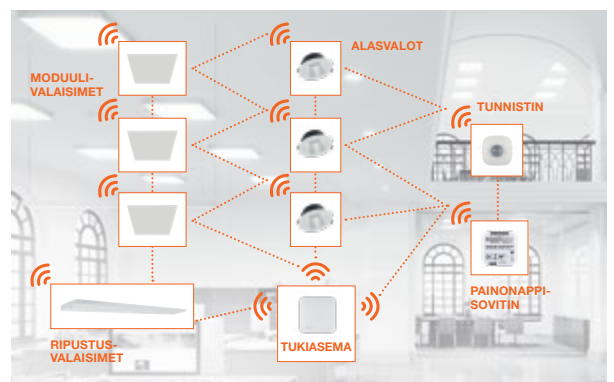

**MIKÄ TEKEE MEISTÄ
ERILAISEN? MUKAVUUS.**

VIVARES
VALONOHJAUSJÄRJESTELMÄ.
YKSINKERTAISESTI PAREMPI.

VIVARES: VALONOHJAUS, MUKAVA

VIVARES, tulevaisuuden vaatimukset täyttävä IoT-valonohjausjärjestelmä LEDVANCElta, tuo valon eloon. Se tekee optimaalisten valaistusolosuhteiden säätämisen eri vaatimuksia vastaavaksi entistä helpommaksi ja joustavammaksi kuin koskaan ennen. Järjestelmä soveltuu kaikkiin toimistoratkaisuihin ja se on erittäin luotettava ja yhteensopiva. LEDVANCE tarjoaa sinulle kaiken yhdestä lähteestä: kaikki valonohjauskomponentit ja niihin yhteensopivat LED-valaisimet.

LANGATON, MODERNI, MONIKÄYTTÖINEN: VIVARES ZIGBEE

IHANTEELLINEN RATKAISU, KUN EI VOIDA TEHDÄ PALJON RAKENTEELLISIA MUUTOKSIA JA/TAI TAVOITTEENA ON TILAN MONIKÄYTTÖISYYS.

Langaton VIVARES Zigbee -järjestelmä on ihanteellinen saneerauskohteisiin, joissa uudelleenjohtaminen ei ole vaihtoehto. Jos rakennus on suojeltu tai siinä ei ole välikattoa, tulee valita tuotteita, jotka eivät vaadi ylimääräisiä johtimia. Myös tilanteissa, joissa valaistuksen sijoittelu vaatii muunneltavuutta, VIVARES Zigbee on täydellinen ratkaisu, sillä järjestelmää on helppo muokata.

LEDVANCE tarjoaa kaikki tarvittavat komponentit ja huolella valitun valikoiman yhteensopivia LED-valaisimia, jotka valjastavat VIVARES Zigbee-järjestelmän kaikki edut. Järjestelmä voidaan myös yhdistää pilvipalveluun, jonka avulla voidaan luoda huolto- ja energiankulutusraportteja.