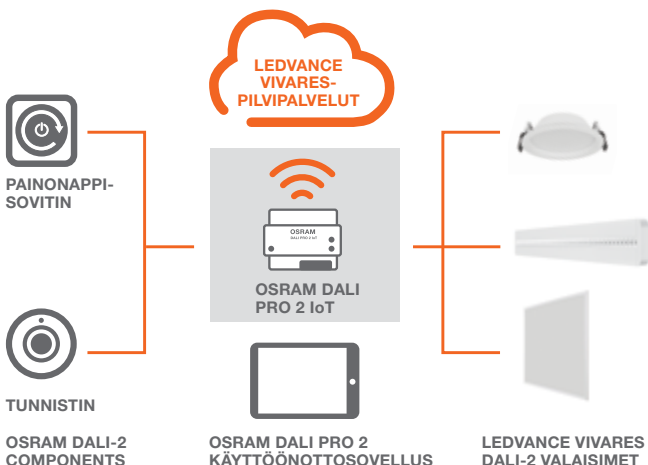

LEDVANCE VIVARES DALI -järjestelmän sydämenä sykkii OSRAM DALI PRO 2 IoT -reititin. Järjestelmä yhdistyy DALI-2 -komponentteihin, esimerkiksi tunnistimiin, painonappisovittimiin tai LEDVANCE VIVARES DALI-2 valaisimiin. Avoimen DALI-2 standardin ansiosta, järjestelmä on yhteensopiva kaikkien DALI-2-sertifioitujen valaisimien ja komponenttien kanssa. Kaksikanavaisen reitittimeen voidaan yhdistää jopa 128 osoitteellista valaisinta ja 126 osoitteellista muuta komponenttia.

Asennus ja käyttöönotto on erittäin helppoa käyttäjätasoiselle selainpohjaisen käyttöliittymän ansiosta. Esimääritellyt mallit sekä raahaa & pudota -menetelmä tekee käyttöönotosta intuitiivista ja aikaa säästävää. DALI PRO 2 IoT-reititin on varustettu integroidulla tukiasemalla, jonka ansiosta se voidaan tarpeen vaatiessa yhdistää LEDVANCE pilvipalveluun. Tämän lisäksi, VIVARES DALI järjestelmä voidaan helposti yhdistää KNX-järjestelmään.

HELPPOA JA VAIVATONTA: KÄYTTÖÖNOTON 5 VAIHETTA

1. Rekisteröidy selainpohjaiseen OSRAM DALI PRO 2 -käyttöönottosovellukseen
2. Luo uusi projekti
3. Raahaa & pudota esimääritellyjä pohjia projektiin
4. Paikallista asennetut laitteet (valonohjauskomponentit ja valaisimet) ja sijoita ne tiloihin raahamalla ja pudottamalla
5. Ota ne käyttöön klikkaamalla Sync -painiketta ja tallenna ne DALI PRO 2 -reitittimeen

Tuotteet OSRAM GmbH, jakelu LEDVANCE.

OSRAM

VIVARES DALI: IOT-READY JA YHTEENSOPIVA MONIEN DALI-2-TUOTTEIDEN KANSSA

Katso YouTube-videolta (youtu.be/ZUsQx8ur4Co) kuinka helposti VIVARES DALI:n asennus ja määrittely on.