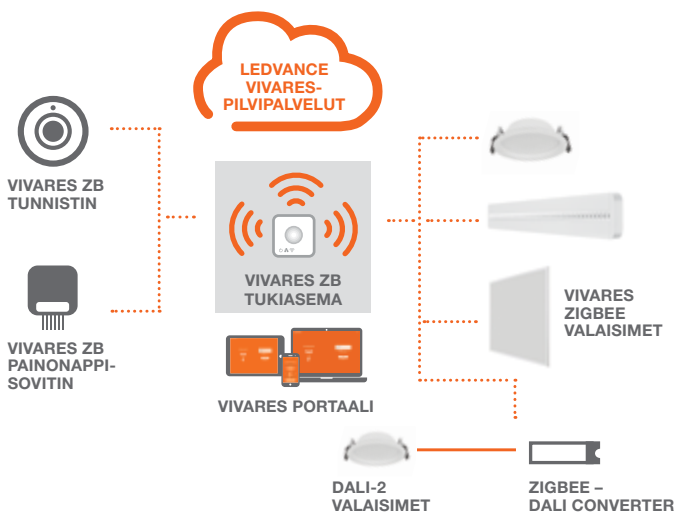

VIVARES ZIGBEE: TOIMINNALLISUUS, ASENNUS JA KÄYTTÖ

LEDVANCE VIVARES ZIGBEE
AVAINKOMPONETTI ON TUKIASEMA.

VIVARES Zigbee-tukiasema kommunikoi langattomasti jopa 200 Zigbee-laitteen kanssa Zigbee 3.0 -teknologian avulla. Nämä tuotteet voivat olla VIVARES Zigbee-valaisimia, tunnistimia, painonappisovittimia ja Zigbee DALI-muuntimia, joiden avulla DALI-2-valaisimia voidaan yhdistää järjestelmään.

Mahdolliset käyttökohteet vaihtelevat pienistä valaistuskohteista koko kerroksen kattavaan ratkaisuun. Käyttöönoton jälkeenkin järjestelmän laajentaminen on mahdollista.

Järjestelmä ja sen komponentit on erittäin helppo ottaa käyttöön VIVARES-portaalin kautta (s. 5). Ja sitä voidaan myös ohjata etänä VIVARES-portaalin kautta. Uudet ohjelmiston päivitykset tapahtuvat verkon kautta, mutta käyttöönottoon ei tarvita internet-yhteyttä.

TULEVAISUUDEN KANNALTA VARMA VALINTA

Tukiaseman ansiosta järjestelmä voidaan tarpeen vaatiessa yhdistää LEDVANCE VIVARES-pilvipalveluun, josta voidaan luoda huolto- ja energiankulutusraportteja.

Tuotteet OSRAM GmbH,
jakelu LEDVANCE.

VIVARES ZIGBEE: LANGATON JA VALMIINA ESINEIDEN INTERNETIIN (IoT)

NOPEAA JA YKSINKERTAISTA: ASENNUKSEN JA KÄYTTÖNOTON 5 VAIHETTA

1. Rekisteröidy VIVARES-portaaliin ja lataa sovellus
2. Määrittele huoneet, asetukset ja laitteet mistä vain
3. Asenna valaisimet ja komponentit työmaalla
4. Yhdistääksesi ne järjestelmään, skanna QR-koodit käyttämällä sovellusta
5. Siirrä asetukset tukiasemaan. Järjestelmä asentuu tämän jälkeen automaattisesti.