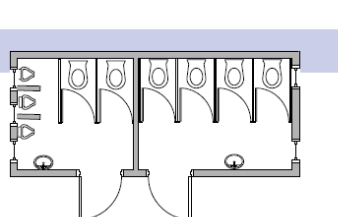

Naisten ja miesten WC-kontti DHWC26

Pituus 6 058 x leveys 2 438 mm
Sisäkorkeus 2 500 mm

- 6 erillistä WC-tilaa
- 3 miesten urinaalia
- 2 lavuaaria
- enintään 50 naiselle ja 25 miehelle