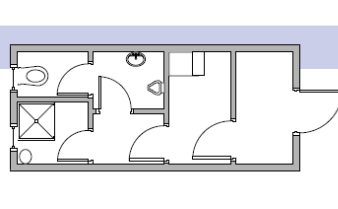

- monikerroksiset sisäportaat
- muunnos: portaikko, jossa tasanne

Peseytymiskontti INS1

Pituus 6 058 x leveys 2 438 mm
Sisäkorkeus 2 500 mm

- 4 suihkua
- käsienvesuallas, jossa 6 vesihanaa
- enintään 50 henkilölle

Peseytymis-/WC-kontti INS2

Pituus 6 058 x leveys 2 438 mm
Sisäkorkeus 2 500 mm

- 2 suihkua
- käsienvesuallas, jossa 2 vesihanaa
- 1 lavuaari
- 2 erillistä WC-tilaa
- 2 miesten urinaalia
- enintään 25 henkilölle

Naisten ja miesten WC-kontti INS3

Pituus 6 058 x leveys 2 438 mm
Sisäkorkeus 2 500 mm

- 4 erillistä WC-tilaa
- 3 miesten urinaalia
- 2 lavuaaria
- enintään 50 henkilölle

Peseytymis-/WC-kontti XNS4

Pituus 6 058 x leveys 2 438 mm
Sisäkorkeus 2 500 mm