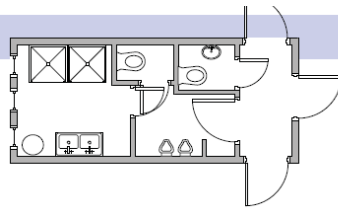

Pituus 6 058 x leveys 2 438 mm
Sisäkorkeus 2 500 mm

- tuulikaapissa WC-tila, jossa lavuaari
- enintään 5 henkilölle

Eteiskontti FT25

Pituus 4 896 x leveys 2 438 mm
Sisäkorkeus 2 500 mm

- vapaasti valittavat ovi- ja ikkunaelementit

Portaikkokontti TT26

Pituus 6 058 x leveys 2 438 mm
Sisäkorkeus 2 500 mm

- monikerroksiset sisäportaat
- muunnos: puiset, yksikaiteiset portaat

Portaikkokontti TT26

Pituus 6 058 x leveys 2 438 mm
Sisäkorkeus 2 500 mm

- monikerroksiset sisäportaat
- muunnos: portaikko, jossa tasanne

Peseytymiskontti INS1

Pituus 6 058 x leveys 2 438 mm
Sisäkorkeus 2 500 mm

- 4 suihkua
- käsienvesuallas, jossa 6 vesihanaa
- enintään 50 henkilölle

Peseytymis-/WC-kontti INS2

Pituus 6 058 x leveys 2 438 mm
Sisäkorkeus 2 500 mm

- 2 suihkua
- käsienvesuallas, jossa 2 vesihanaa
- 1 lavuaari
- 2 erillistä WC-tilaa
- 2 miesten urinaalia
- enintään 25 henkilölle