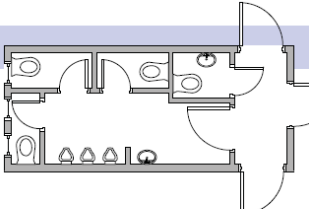

Portaikkokontti TT26

Pituus 6 058 x leveys 2 438 mm
Sisäkorkeus 2 500 mm

- monikerroksiset sisäportaat
- muunnos: puiset, yksikaiteiset portaat

Portaikkokontti TT26

Pituus 6 058 x leveys 2 438 mm
Sisäkorkeus 2 500 mm

- monikerroksiset sisäportaat
- muunnos: portaikko, jossa tasanne

Peseytymiskontti INS1

Pituus 6 058 x leveys 2 438 mm
Sisäkorkeus 2 500 mm

- 4 suihkua
- käsienvesuallas, jossa 6 vesihanaa
- enintään 50 henkilölle

Peseytymis-/WC-kontti INS2

Pituus 6 058 x leveys 2 438 mm
Sisäkorkeus 2 500 mm

- 2 suihkua
- käsienvesuallas, jossa 2 vesihanaa
- 1 lavuaari
- 2 erillistä WC-tilaa
- 2 miesten urinaalia
- enintään 25 henkilölle