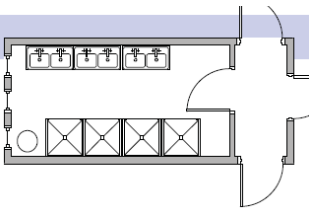

Portaikkokontti TT26

Pituus 6 058 x leveys 2 438 mm
Sisäkorkeus 2 500 mm

- monikerroksiset sisäportaat
- muunnos: puiset, yksikaiteiset portaat

Portaikkokontti TT26

Pituus 6 058 x leveys 2 438 mm
Sisäkorkeus 2 500 mm

- monikerroksiset sisäportaat
- muunnos: portaikko, jossa tasanne

Peseytymiskontti INS1

Pituus 6 058 x leveys 2 438 mm
Sisäkorkeus 2 500 mm

- 4 suihkua
- käsienvesuallas, jossa 6 vesihanaa
- enintään 50 henkilölle