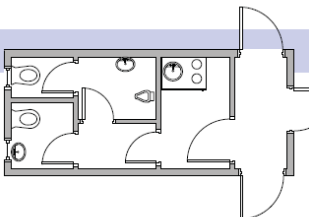

Peseytymis-/WC-kontti INS2

Pituus 6 058 x leveys 2 438 mm
Sisäkorkeus 2 500 mm

- 2 suihkua
- käsienvesuallas, jossa 2 vesihanaa
- 1 lavuaari
- 2 erillistä WC-tilaa
- 2 miesten urinaalia
- enintään 25 henkilölle

Naisten ja miesten WC-kontti INS3

Pituus 6 058 x leveys 2 438 mm
Sisäkorkeus 2 500 mm

- 4 erillistä WC-tilaa
- 3 miesten urinaalia
- 2 lavuaaria
- enintään 50 henkilölle

Peseytymis-/WC-kontti XNS4

Pituus 6 058 x leveys 2 438 mm
Sisäkorkeus 2 500 mm

- 1 suihku
- 1 WC-tila
- 1 miesten urinaali
- 1 lavuaari
- 1 yhdistelmäkeittiö
- enintään 10 henkilölle

Naisten ja miesten WC-kontti XNS5

Pituus 6 058 x leveys 2 438 mm
Sisäkorkeus 2 500 mm

- 2 erillistä WC-tilaa
- 1 miesten urinaali
- 2 lavuaaria
- 1 yhdistelmäkeittiö
- enintään 10 naiselle ja 10 miehelle

Naisten ja miesten WC-kontti DHWC26

Pituus 6 058 x leveys 2 438 mm
Sisäkorkeus 2 500 mm

- 6 erillistä WC-tilaa
- 3 miesten urinaalia
- 2 lavuaaria
- enintään 50 naiselle ja 25 miehelle

Algeco IN26 -tila teknisesti