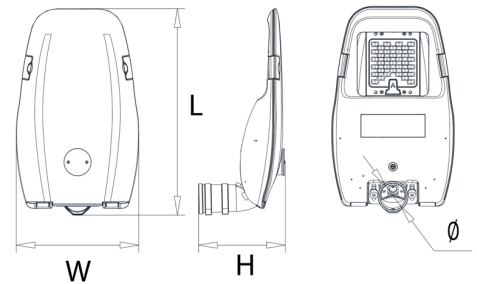

Valaisin: sähkötekniset tiedot & kytkentä

	On/Off	On/Off
Kytchentäpy	Kiinteä liitäntäkaapeli (6m)	Kiinteä liitäntäkaapeli (6m)
Jännite	230V_{ac}/50Hz	230V_{ac}/50Hz
Tehokerroin	0,95	0,95
Nimellisteho	60W	120W
Ketjutettavuus	Ei	Ei