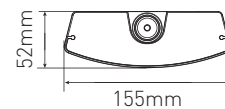

VALAISIMEN OMINAISUUDET

Pituus	595/1195/1495 mm
Leveys	155 mm
Korkeus	52 mm
Paino	1,8/3,0/4,0 kg
Käyttölämpötila	-20/+40 °C
Johdotus	5x1.5-2.5 mm ²

VALONJAKO

VALAISTUSTIEDOT

Teho	13/16/20W (595 mm)
Valotehokkuus	160 lm/w
Kok.lumen-arvo	2000-3200 lm
MacAdam-luku	3
Käyttöikä	L80B10 @Ta 25°C: 102000h
Valon ohjaus	Päälle/pois, Dali, tunnistin
Väriämpötilat	4000 K