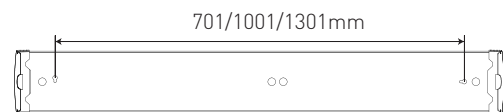

VALAISIMEN OMINAISUUDET

Pituus	595/1195/1495 mm
Leveys	155 mm
Korkeus	52 mm
Paino	1,8/3,0/4,0 kg
Käyttölämpötila	-20/+40 °C
Johdotus	5x1.5-2.5 mm ²

VALONJAKO

VALAISTUSTIEDOT

Teho	13/16/20W (595 mm)
Valotehokkuus	160 lm/w
Kok.lumen-arvo	2000-3200 lm
MacAdam-luku	3
Käyttöikä	L80B10 @Ta 25°C: 102000h
Valon ohjaus	Päälle/pois, Dali, tunnistin
Väriämpötilat	4000 K