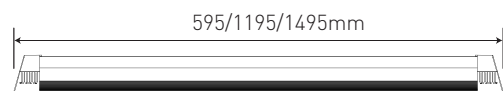

VALAISIMEN OMINAISUUDET

Pituus	595/1195/1495 mm
Leveys	155 mm
Korkeus	52 mm
Paino	1,8/3,0/4,0 kg
Käyttölämpötila	-20/+40 °C
Johdotus	5x1.5-2.5 mm ²

VALONJAKO

VALAISTUSTIEDOT

Teho	13/16/20W (595 mm)
Valotehokkuus	160 lm/w
Kok.lumen-arvo	2000-3200 lm
MacAdam-luku	3
Käyttöikä	L80B10 @Ta 25°C: 102000h
Valon ohjaus	Päälle/pois, Dali, tunnistin
Väriämpötilat	4000 K