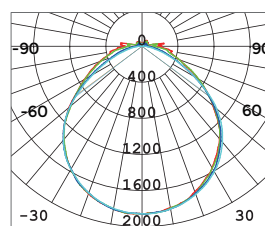

VALAISIMEN OMINAISUUDET

Pituus	595/1195/1495 mm
Leveys	155 mm
Korkeus	52 mm
Paino	1,8/3,0/4,0 kg
Käyttölämpötila	-20/+40 °C
Johdotus	5x1.5-2.5 mm ²

VALONJAKO

VALAISTUSTIEDOT

Teho	13/16/20W (595 mm)
Valotehokkuus	160 lm/w
Kok.lumen-arvo	2000-3200 lm
MacAdam-luku	3
Käyttöikä	L80B10 @Ta 25°C: 102000h
Valon ohjaus	Päälle/pois, Dali, tunnistin
Väriämpötilat	4000 K