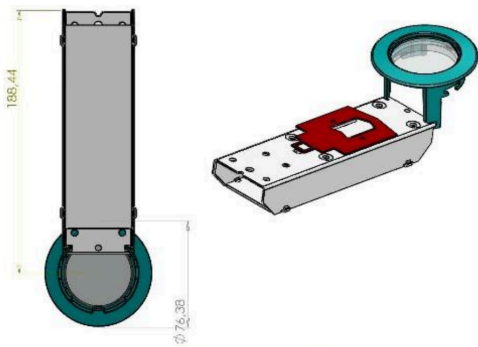

TURVAVALAISIMET

LED-2T/U

LED-2T/U-turvalaisin on tarkoitettu käytävien ja poistumisreitien valaisuun. Valaisimessa on linssi, jonka avulla saadaan pitkä ja kapea valokuvio. Tyypillinen asennuskorkeus on 2,5–7 metriä ja asennusväli jopa 24 metriä.

Valaisimen käyttökohteet ovat pitkät käytävät ja poistumistiet. Valaisimen runko on ABS-muovia ja IP-luokka 44. Vakioväriä muoviosille on valkoinen RAL9016.

Käyttökohteita: rakennukset, joissa on pitkiä käytäviä, esimerkiksi toimistorakennukset, sairaalat, koulut, varastot ja liiketilat.

Valaisimien asennusväli 8 m asennuskorkeudella 3–7 m.

EXIOT-VALAISIMET

TYYPPI	SÄHKÖNUMERO	JÄNNITE	OTTOTEHO	VALONLÄHDE	IP-LUOKKA	ASENNUS	AKKU
LED-2T/U/W	4129515	65V DC	2W	LED	44	MMJ 3×1,5mm ²	7,4V / 600mA