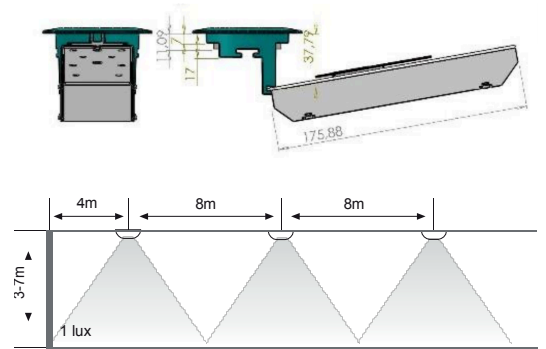

TURVAVALAISIMET

LED-2T/U

LED-2T/U-turvalaisin on tarkoitettu käytävien ja poistumisreitien valaisuun. Valaisimessa on linssi, jonka avulla saadaan pitkä ja kapea valokuvio. Tyypillinen asennuskorkeus on 2,5–7 metriä ja asennusväli jopa 24 metriä.

Valaisimien asennusväli 8 m asennuskorkeudella 3–7 m.

EXIOT-VALAISIMET

TYYPPI	SÄHKÖNUMERO	JÄNNITE	OTTOTEHO	VALONLÄHDE	IP-LUOKKA	ASENNUS	AKKU
LED-2T/U/W	4129515	65V DC	2W	LED	44	MMJ 3×1,5mm ²	7,4V / 600mA