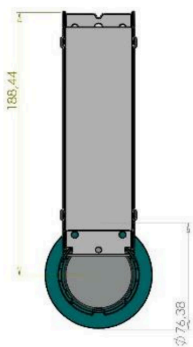

Valaisimien asennusväli 8 m asennuskorkeudella 3–7 m.

EXIOT-VALAISIMET

TYYPPI	SÄHKÖNUMERO	JÄNNITE	OTTOTEHO	VALONLÄHDE	IP-LUOKKA	ASENNUS	AKKU
LED-1T/U/W	4129514	65V DC	2W	LED	44	MMJ 3×1,5mm²	7,4V / 600mA

OSOITTEELLISET VALAISIMET

TYYPPI	SÄHKÖNUMERO	JÄNNITE	OTTOTEHO	VALONLÄHDE	IP-LUOKKA	ASENNUS	AKKU
LED-1T/U/C	4212728	65V DC	2W	LED	44	-o-KLMA 2×0,8+0,8 uppo	7,4V / 600mA
LED-1T/U/P	4212729	65V DC	2W	LED	44	FRHF – JE-H(St) H..Bd 2×0,8+0,8	keskusakusto

24V JA 230V VALAISIMET

TYYPPI	SÄHKÖNUMERO	JÄNNITE	OTTOTEHO	VALONLÄHDE	IP-LUOKKA	ASENNUS	AKKU
LED-1T/U	4212666	230 V AC / DC	3W	LED	44	-o-2×2,5mm, uppo	keskusakusto
LED-1T/24/U	4212667	24V DC	3W	LED	44	-o-2×2,5mm, uppo	keskusakusto