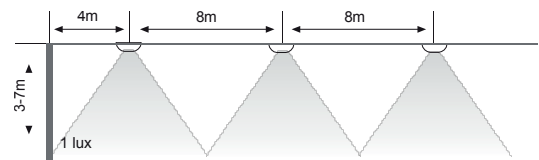

Valaisimien asennusväli 8 m asennuskorkeudella 3–7 m.

EXIOT-VALAISIMET

TYYPPI	SÄHKÖNUMERO	JÄNNITE	OTTOTEHO	VALONLÄHDE	IP-LUOKKA	ASENNUS	AKKU
LED-1T/U/W	4129514	65V DC	2W	LED	44	MMJ 3×1,5mm²	7,4V / 600mA

OSOITTEELLISET VALAISIMET

TYYPPI	SÄHKÖNUMERO	JÄNNITE	OTTOTEHO	VALONLÄHDE	IP-LUOKKA	ASENNUS	AKKU
LED-1T/U/C	4212728	65V DC	2W	LED	44	-o-KLMA 2×0,8+0,8 uppo	7,4V / 600mA
LED-1T/U/P	4212729	65V DC	2W	LED	44	FRHF – JE-H(St) H..Bd 2×0,8+0,8	keskusakusto

24V JA 230V VALAISIMET

TYYPPI	SÄHKÖNUMERO	JÄNNITE	OTTOTEHO	VALONLÄHDE	IP-LUOKKA	ASENNUS	AKKU
LED-1T/U	4212666	230 V AC / DC	3W	LED	44	-o-2×2,5mm, uppo	keskusakusto
LED-1T/24/U	4212667	24V DC	3W	LED	44	-o-2×2,5mm, uppo	keskusakusto