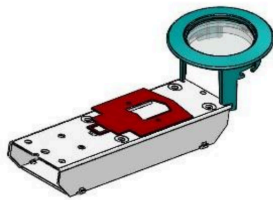

TURVAVALAISIMET

LED-1T/U

Uppo-asennettava LED-1T/U on avoimen tilan turvavalaisin, joka antaa laajan pyörähdyssymmetrisen valokuvion. Tyypillinen asennuskorkeus on 2,5–7 metriä. Valaisimen runko on ABS-muovia ja IP-luokka 44. Vakiovärinä muoviosille on valkoinen RAL9016.

Tyypillisiä valaisimen käyttökohteita ovat toimistotilat, koulut, päiväkodit, sairaalat, aula- ja liiketilat.

Valaisimien asennusväli 8 m asennuskorkeudella 3–7 m.

EXIOT-VALAISIMET

TYYPPI	SÄHKÖNUMERO	JÄNNITE	OTTOTEHO	VALONLÄHDE	IP-LUOKKA	ASENNUS	AKKU
LED-1T/U/W	4129514	65V DC	2W	LED	44	MMJ 3×1,5mm ²	7,4V / 600mA