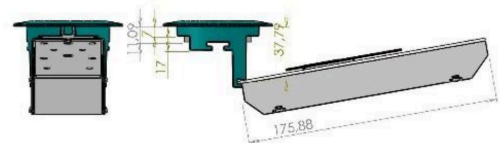

TURVAVALAISIMET

LED-1T/U

Uppo-asennettava LED-1T/U on avoimen tilan turvavalaisin, joka antaa laajan pyörähdyssymmetrisen valokuvion. Tyypillinen asennuskorkeus on 2,5–7 metriä. Valaisimen runko on ABS-muovia ja IP-luokka 44. Vakiovärinä muoviosille on valkoinen RAL9016.

Tyypillisiä valaisimen käyttökohteita ovat toimistotilat, koulut, päiväkodit, sairaalat, aula- ja liiketilat.

Valaisimien asennusväli 8 m asennuskorkeudella 3–7 m.

EXIOT-VALAISIMET

TYYPPI	SÄHKÖNUMERO	JÄNNITE	OTTOTEHO	VALONLÄHDE	IP-LUOKKA	ASENNUS	AKKU
LED-1T/U/W	4129514	65V DC	2W	LED	44	MMJ 3×1,5mm ²	7,4V / 600mA