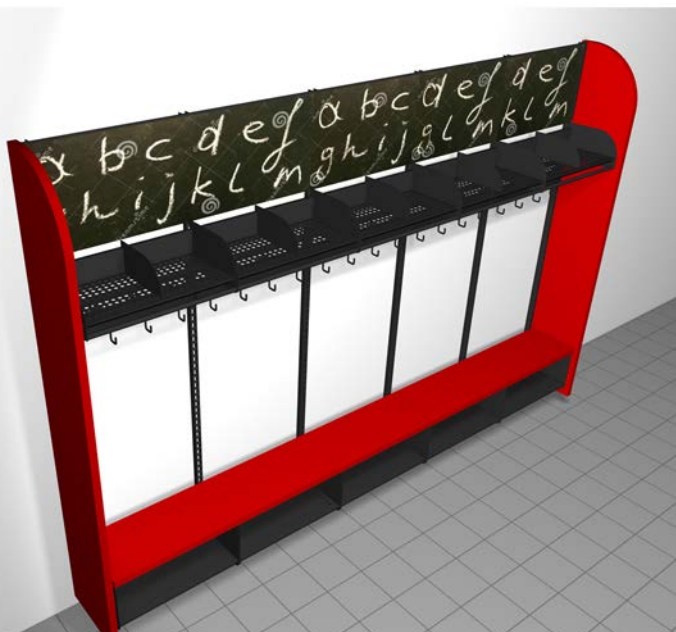

## naulakkojärjestelmä

Otto-naulakkojärjestelmän muunneltavuuden ansiosta Sinä päätät naulakon käyttötarkoituksesta ja varustelusta.

Naulakon eri osista saa koottua lukuisia toimivia kokonaisuuksia, jotka soveltuvat esimerkiksi märkäeteisiin, käytäville ja auloihin. Väri vaihtoehtoja on rajattomasti, minkä ansiosta Otto mukautuu saumattomasti muuhun sisustukseen.

### Säädettävä korkeus

Otto vastaa loistavasti päiväkotien ja koulujen tarpeisiin.

Naulakon korkeutta voidaan säätää helposti kiskojen ansiosta, joten naulakot soveltuvat niin pienten kuin isompienkin lasten käyttöön.