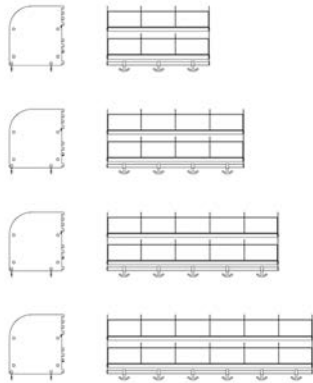

Paras ratkaisu päiväkodeihin ja kouluihin ovat

lokeroidut hattu- ja kenkähyllyt, joissa jokaisen käyttäjän vaatteille on oma tilansa.

Tämä mahdollistaa vaatteiden siistin ja hygieenisen säilyttämisen. Lokeroita on saatavilla kahta eri leveyttä, 200 ja 300mm.

LOKEROIDUT HYLLYT

200mm paikkaleveys

HATTUHYLLYT VÄLISEINILLÄ

Hattuhylly, väliseinillä, 600mm

Hattuhylly, väliseinillä, 800mm

Hattuhylly, väliseinillä, 1000mm

Hattuhylly, väliseinillä, 1200mm

2-KERROKSISET HATTUHYLLYT VÄLISEINILLÄ

2-kerroksinen hattuhylly, väliseinillä, 600mm

2-kerroksinen hattuhylly, väliseinillä, 800mm

2-kerroksinen hattuhylly, väliseinillä, 1000mm

2-kerroksinen hattuhylly, väliseinillä, 1200mm

ISTUINTASOT JA KENKÄHYLLYT + KURAKAUKALO VÄLISEINILLÄ

Istuintaso ja kenkähylly + kurakaukalo väliseinillä, 600mm

Istuintaso ja kenkähylly + kurakaukalo väliseinillä, 800mm

Istuintaso ja kenkähylly + kurakaukalo väliseinillä, 1000mm

Istuintaso ja kenkähylly + kurakaukalo väliseinillä, 1200mm

KENKÄHYLLYT + KURAKAUKALO VÄLISEINILLÄ

Kenkähylly + kurakaukalo väliseinillä, 600mm

Kenkähylly + kurakaukalo väliseinillä, 800mm

Kenkähylly + kurakaukalo väliseinillä, 1000mm

Kenkähylly + kurakaukalo väliseinillä, 1200mm