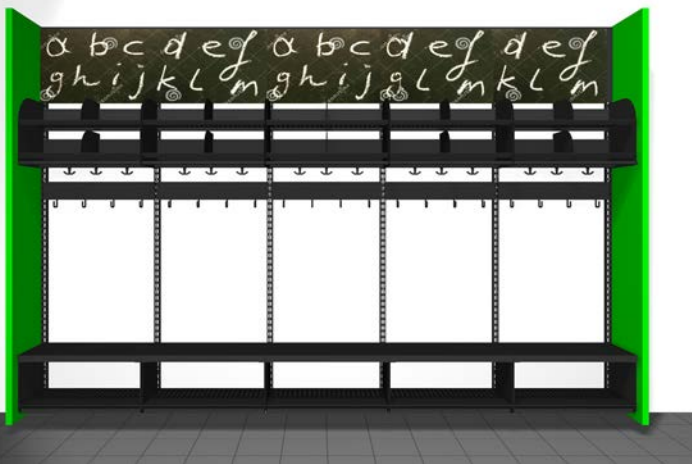

### Muuntuvat kokonaisuudet

Naulakkojärjestelmä mahdollistaa vaatteiden siistin säilyttämisen ja kuivaamisen. Naulakon suunnittelussa on panostettu toimivuuteen – esteettisyyttä unohtamatta. Naulakon toimivuutta lisäävät lukuisat lisävarusteet, kuten vaikkapa lämmitettävät kenkähyllyt ja lokeroidut hattuhyllyt.

### Seinän vierustalle tai keskelle tilaa

Otto-naulakkojärjestelmää on saatavilla seinäkiinnitteisenä sekä keskilattiamallisena.

Seinäkiinnitteinen naulakko soveltuu erityisen hyvin päiväkotien märkäeteisiin sekä päiväkotien ja koulujen käytäville. Naulakko vie vain vähän lattiatilaa, minkä ansiosta se jättää tilaa kulkemiseen ja ulkovaatteiden riisumiseen.

### *Suuri säilytyskapasiteetti*

Keskilattiamallinen naulakko on erinomainen avaran tilan ratkaisu – sen avulla lattiatila saadaan hyötykäyttöön. Naulakon paras puoli on sen suuri säilytyskapasiteetti: kaksipuoleisuutensa ansiosta naulakkoon mahtuu kaksinkertainen määrä vaatteita.