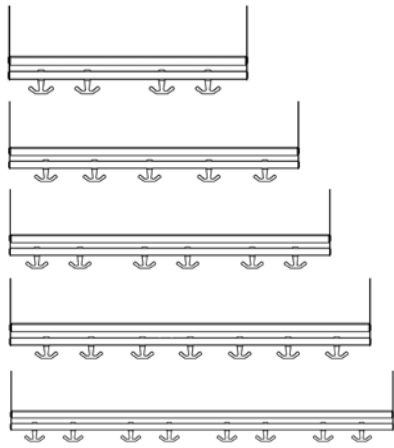

### Seinän vierustalle tai keskelle tilaa

Otto-naulakkojärjestelmää on saatavilla seinäkiinnitteisenä sekä keskilattiamallisena.

Seinäkiinnitteinen naulakko soveltuu erityisen hyvin päiväkotien märkäeteisiin sekä päiväkotien ja koulujen käytäville. Naulakko vie vain vähän lattiatilaa, minkä ansiosta se jättää tilaa kulkemiseen ja ulkovaatteiden riisumiseen.

### *Suuri säilytyskapasiteetti*

Keskilattiamallinen naulakko on erinomainen avaran tilan ratkaisu – sen avulla lattiatila saadaan hyötykäyttöön. Naulakon paras puoli on sen suuri säilytyskapasiteetti: kaksipuoleisuutensa ansiosta naulakkoon mahtuu kaksinkertainen määrä vaatteita.

SEINÄKISKOT  
korkeus: 1850 / 2000mm