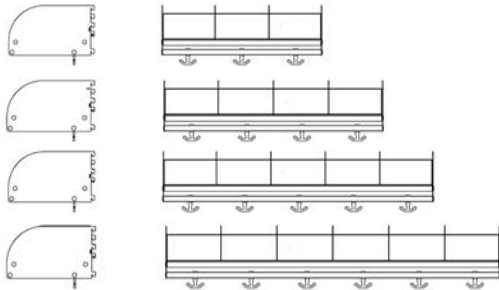

### ISTUINTASOT

Istuintaso 600mm  
Istuintaso 800mm  
Istuintaso 900mm  
Istuintaso 1000mm  
Istuintaso 1200mm

### ISTUINTASOT JA KENKÄHYLLYT + KURAKAUKALO

Istuintaso ja kenkähylly + kurakaukalo 600mm  
Istuintaso ja kenkähylly + kurakaukalo 800mm  
Istuintaso ja kenkähylly + kurakaukalo 900mm  
Istuintaso ja kenkähylly + kurakaukalo 1000mm  
Istuintaso ja kenkähylly + kurakaukalo 1200mm

KESKILATTIAMALLIN T-JALKA  
korkeus: 1600 / 2000mm  
syvyys: 660mm

Paras ratkaisu päiväkodeihin ja kouluihin ovat

lokeroidut hattu- ja kenkähyllyt, joissa jokaisen käyttäjän vaatteille on oma tilansa.

Tämä mahdollistaa vaatteiden siistin ja hygieenisen säilyttämisen. Lokeroita on saatavilla kahta eri leveyttä, 200 ja 300mm.