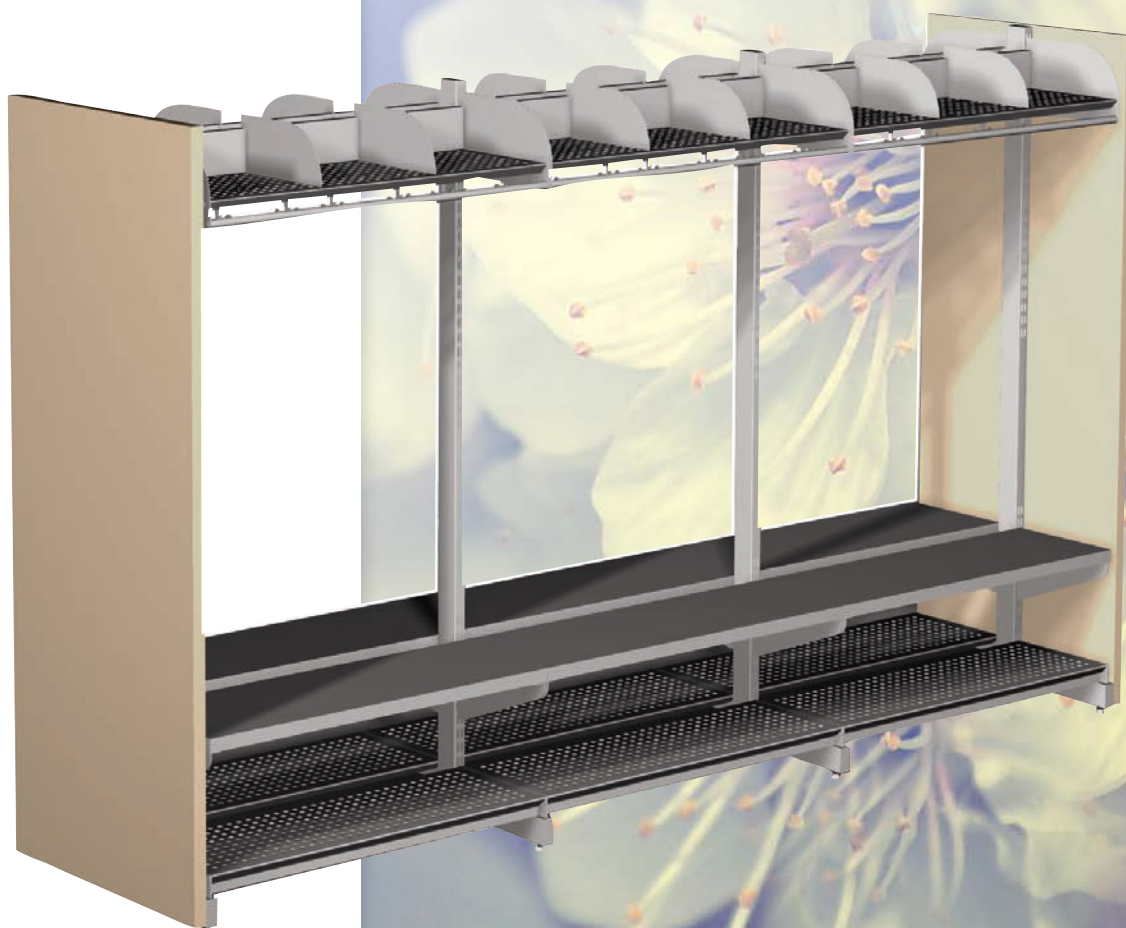

# OTTO

*naulakkojärjestelmä*

Mukautuvat  
ja säädettävät  
kokonaisuudet

**OLIKOS**  
NAULAKOT

## naulakkojärjestelmä

Otto-naulakkojärjestelmän muunneltavuuden ansiosta Sinä päätät naulakon käyttötarkoituksesta ja varustelusta.

Naulakon eri osista saa koottua lukuisia toimivia kokonaisuuksia, jotka soveltuvat esimerkiksi märkäeteisiin, käytäville ja auloihin. Väri vaihtoehtoja on rajattomasti, minkä ansiosta Otto mukautuu saumattomasti muuhun sisustukseen.

### Säädettävä korkeus

Otto vastaa loistavasti päiväkotien ja koulujen tarpeisiin.

Naulakon korkeutta voidaan säätää helposti kiskojen ansiosta, joten naulakot soveltuvat niin pienten kuin isompienkin lasten käyttöön.

### Seinän vierustalle tai keskelle tilaa

Otto-naulakkojärjestelmää on saatavilla seinäkiinnitteisenä sekä keskilattiamallisena.

Seinäkiinnitteinen naulakko soveltuu erityisen hyvin päiväkotien märkäeteisiin sekä päiväkotien ja koulujen käytäville. Naulakko vie vain vähän lattiatilaa, minkä ansiosta se jättää tilaa kulkemiseen ja ulkovaatteiden riisumiseen.