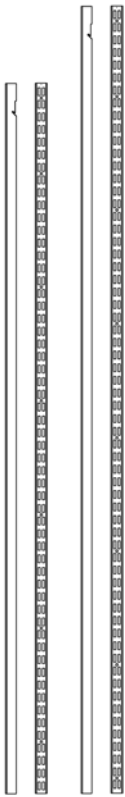

### Seinän vierustalle tai keskelle tilaa

Otto-naulakkojärjestelmää on saatavilla seinäkiinnitteisenä sekä keskilattiamallisena.

Seinäkiinnitteinen naulakko soveltuu erityisen hyvin päiväkotien märkäeteisiin sekä päiväkotien ja koulujen käytäville. Naulakko vie vain vähän lattiatilaa, minkä ansiosta se jättää tilaa kulkemiseen ja ulkovaatteiden riisumiseen.

### *Suuri säilytyskapasiteetti*

Keskilattiamallinen naulakko on erinomainen avaran tilan ratkaisu – sen avulla lattiatila saadaan hyötykäyttöön. Naulakon paras puoli on sen suuri säilytyskapasiteetti: kaksipuoleisuutensa ansiosta naulakkoon mahtuu kaksinkertainen määrä vaatteita.

SEINÄKISKOT  
korkeus: 1850 / 2000mm

### HATTUHYLLYT

Hattuhylly 600mm  
Hattuhylly 800mm  
Hattuhylly 900mm  
Hattuhylly 1000mm  
Hattuhylly 1200mm