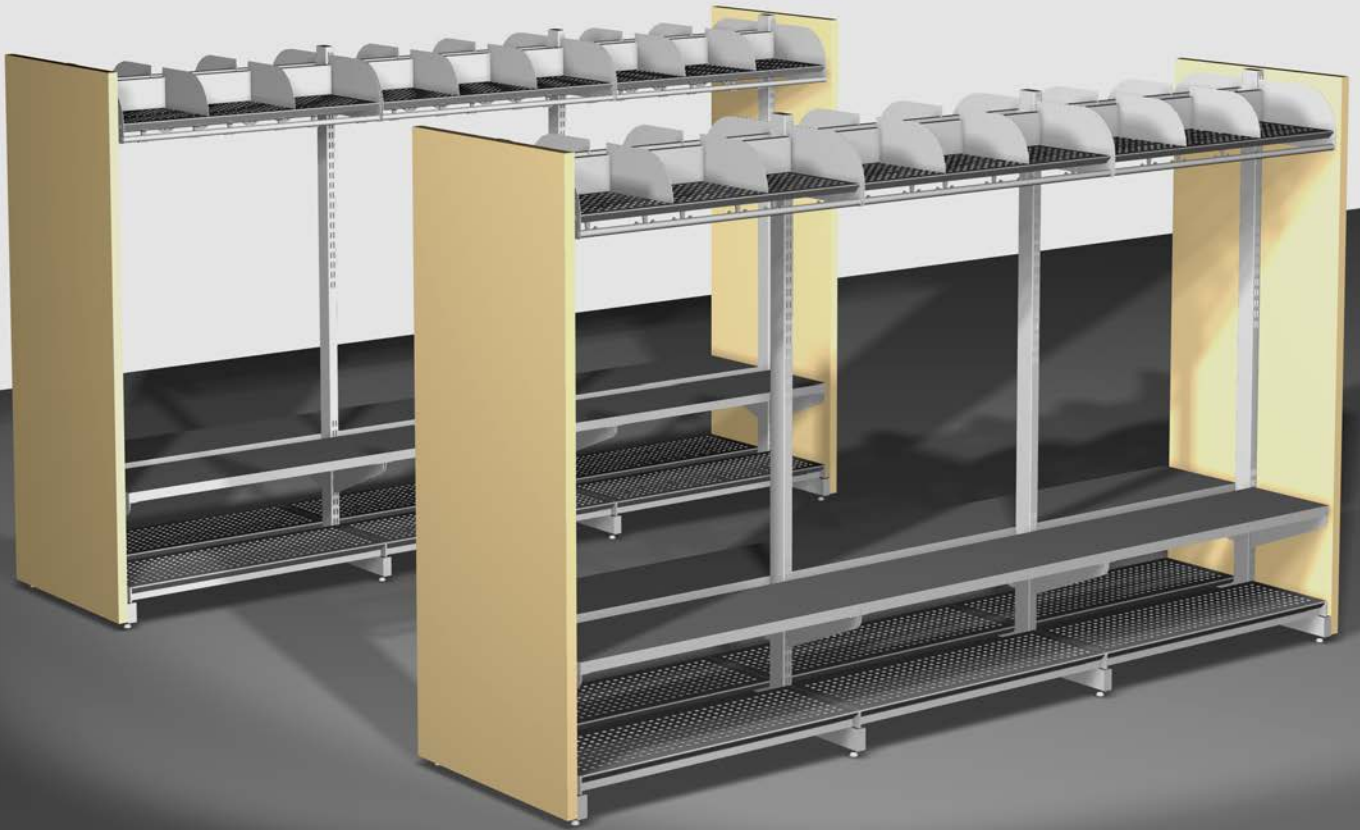

### Säädettävä korkeus

Otto vastaa loistavasti päiväkotien ja koulujen tarpeisiin.

Naulakon korkeutta voidaan säätää helposti kiskojen ansiosta, joten naulakot soveltuvat niin pienten kuin isompienkin lasten käyttöön.

### Muuntuvat kokonaisuudet

Naulakkojärjestelmä mahdollistaa vaatteiden siistin säilyttämisen ja kuivaamisen. Naulakon suunnittelussa on panostettu toimivuuteen – esteettisyyttä unohtamatta. Naulakon toimivuutta lisäävät lukuisat lisävarusteet, kuten vaikkapa lämmitettävät kenkähyllyt ja lokeroidut hattuhyllyt.

### Seinän vierustalle tai keskelle tilaa

Otto-naulakkojärjestelmää on saatavilla seinäkiinnitteisenä sekä keskilattiamallisena.

Seinäkiinnitteinen naulakko soveltuu erityisen hyvin päiväkotien märkäeteisiin sekä päiväkotien ja koulujen käytäville. Naulakko vie vain vähän lattiatilaa, minkä ansiosta se jättää tilaa kulkemiseen ja ulkovaatteiden riisumiseen.

### *Suuri säilytyskapasiteetti*

Keskilattiamallinen naulakko on erinomainen avaran tilan ratkaisu – sen avulla lattiatila saadaan hyötykäyttöön. Naulakon paras puoli on sen suuri säilytyskapasiteetti: kaksipuoleisuutensa ansiosta naulakkoon mahtuu kaksinkertainen määrä vaatteita.