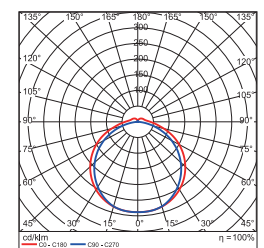

1253 MM VALO KOKONAAN ALAS

INDU 65

SÄHKÖNUMERO	TUOTEKOODI	TYYPPI	JÄNNITE	OTTOTEHO	VALONLÄHDE	IP-LUOKKA	ASENNUS
4325236	INDU 65-1200-38	Teollisuusvalaisin suljettu	230V	38W	LED	65	PINTA-ASENNUS
4325237	INDU 65-1200-38DA	Teollisuusvalaisin suljettu	230V	38W	LED	65	PINTA-ASENNUS
4325238	INDU 65-1500-52	Teollisuusvalaisin suljettu	230V	52W	LED	65	PINTA-ASENNUS
4325239	INDU 65-1500-52DA	Teollisuusvalaisin suljettu	230V	52W	LED	65	PINTA-ASENNUS