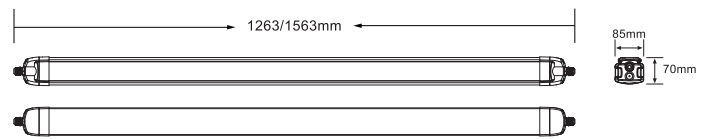

#### VALAISIMEN KOKO

|         |              |
|---------|--------------|
| Pituus  | 1263/1563 mm |
| Leveys  | 85 mm        |
| Korkeus | 70 mm        |