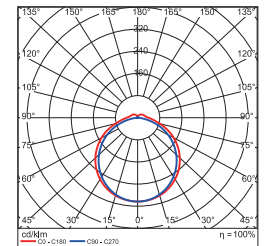

1263 MM VALO KOKONAAN ALAS