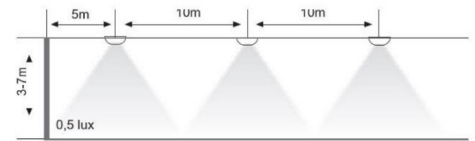

Avoimen alueen valaisimien asennusväli 10 m asennuskorkeudella 3-7 m.

EXIOT-VALAISIMET

TYYPPI	SÄHKÖNUMERO	JÄNNITE	OTTOTEHO	VALONLÄHDE	IP-LUOKKA	ASENNUS	AKKU
EXISAFE-1T/W	4129220	230 V	2W	LED	55	MMJ 3x1,5mm²	Li-ion 7,4V / 600 mAh

OSOITTEELLISET VALAISIMET

TYYPPI	SÄHKÖNUMERO	JÄNNITE	OTTOTEHO	VALONLÄHDE	IP-LUOKKA	ASENNUS	AKKU
EXISAFE-1T/C	4228631	65V DC	2W	LED	55	-o-KLMA 2x0,8+0,8	Li-ion 7,4V / 600 mAh
EXISAFE-1T/P	4228632	65V DC	2W	LED	55	FRHF - JE-H(St) H..Bd 2x0,8+0,8	keskusakusto

24V JA 230V VALAISIMET

TYYPPI	SÄHKÖNUMERO	JÄNNITE	OTTOTEHO	VALONLÄHDE	IP-LUOKKA	ASENNUS	AKKU
EXISAFE-1T	4228630	230V AC/DC	3W	LED	55	-o-3x2,5mm²	keskusakusto
EXISAFE-1T/24	4228633	24V DC	3W	LED	55	-o-3x2,5mm²	keskusakusto