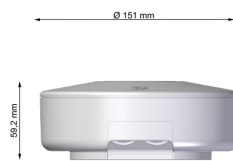

Avoimen alueen valaisimien asennusväli 10 m asennuskorkeudella 3-7 m.

EXIOT-VALAISIMET

TYYPPI	SÄHKÖNUMERO	JÄNNITE	OTTOTEHO	VALONLÄHDE	IP-LUOKKA	ASENNUS	AKKU
EXISAFE-1T/W	4129220	230 V	2W	LED	55	MMJ 3x1,5mm²	Li-ion 7,4V / 600 mAh

OSOITTEELLISET VALAISIMET

TYYPPI	SÄHKÖNUMERO	JÄNNITE	OTTOTEHO	VALONLÄHDE	IP-LUOKKA	ASENNUS	AKKU
EXISAFE-1T/C	4228631	65V DC	2W	LED	55	-o-KLMA 2x0,8+0,8	Li-ion 7,4V / 600 mAh
EXISAFE-1T/P	4228632	65V DC	2W	LED	55	FRHF - JE-H(St) H..Bd 2x0,8+0,8	keskusakusto

24V JA 230V VALAISIMET

TYYPPI	SÄHKÖNUMERO	JÄNNITE	OTTOTEHO	VALONLÄHDE	IP-LUOKKA	ASENNUS	AKKU
EXISAFE-1T	4228630	230V AC/DC	3W	LED	55	-o-3x2,5mm²	keskusakusto
EXISAFE-1T/24	4228633	24V DC	3W	LED	55	-o-3x2,5mm²	keskusakusto