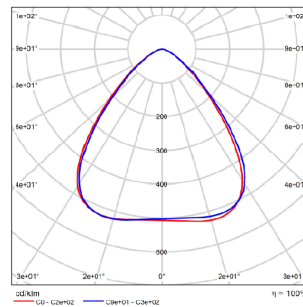

*ei vakiona

VALONJAKO

MITTATIEDOT

Raskaan sarjan IP65 yleisvalaisin teollisuuteen ON-OFF, DALI tai tunnistinversiona varastotiloihin ja urheiluhalleihin. Korvaa HID 400W valaisimen ja valaisimen hyötysuhde on korkea. Valaisin on saatavilla 100, 150 ja 200 W teholuokissa (150 lm/W) aina 30000 lm asti. Symmetrinen valonjako 90-astetta ja toimii isoissa tilavalaistuksissa erinomaisen hyvin, jolla saavutetaan suuri energiansäästö. Asennus mukana tulevilla ripustuskoukulla vaijeriin.