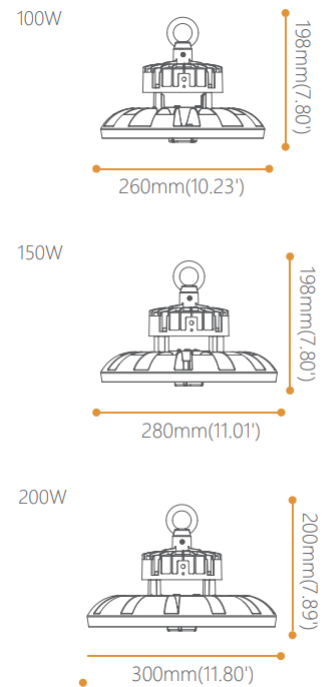

TEKNISET TIEDOT

Värintoistoindeksi: RA \geq 80
 Valolähteen suoja: Polykarbonaatti
 Koteloitiluokka: IP65
 Iskunkestävyys: IK08
 Syöttöjännite: 220-240 Vac
 Taajuus: 50-60 Hz
 Pf: >0.92
 Thd: <10%
 Ylijännitesuojaus: 4 kV L/N-Ground
 Kytkentä: Valaisimen sisäinen kytkentäräma
 Himmennettävyys / ohjattavuus: ON/OFF, DALI*, mikroaaltotunnistin
 Väri: Musta
 Rungon materiaali: Alumiini
 Takuu: 5 vuotta
 Suojaluokka: I
 Asennettavuus: Ripustus
 Lisätarvikkeet: Mikroaaltotunnistin

*ei vakiona

VALONJAKO

MITTATIEDOT

Raskaan sarjan IP65 yleisvalaisin teollisuuteen ON-OFF, DALI tai tunnistinversiona varastotiloihin ja urheiluhalleihin. Korvaa HID 400W valaisimen ja valaisimen hyötysuhde on korkea. Valaisin on saatavilla 100, 150 ja 200 W teholuokissa (150 lm/W) aina 30000 lm asti. Symmetrinen valonjako 90-astetta ja toimii isoissa tilavalaistuksissa erinomaisen hyvin, jolla saavutetaan suuri energiansäästö. Asennus mukana tulevilla ripustuskoukulla vaijeriin.