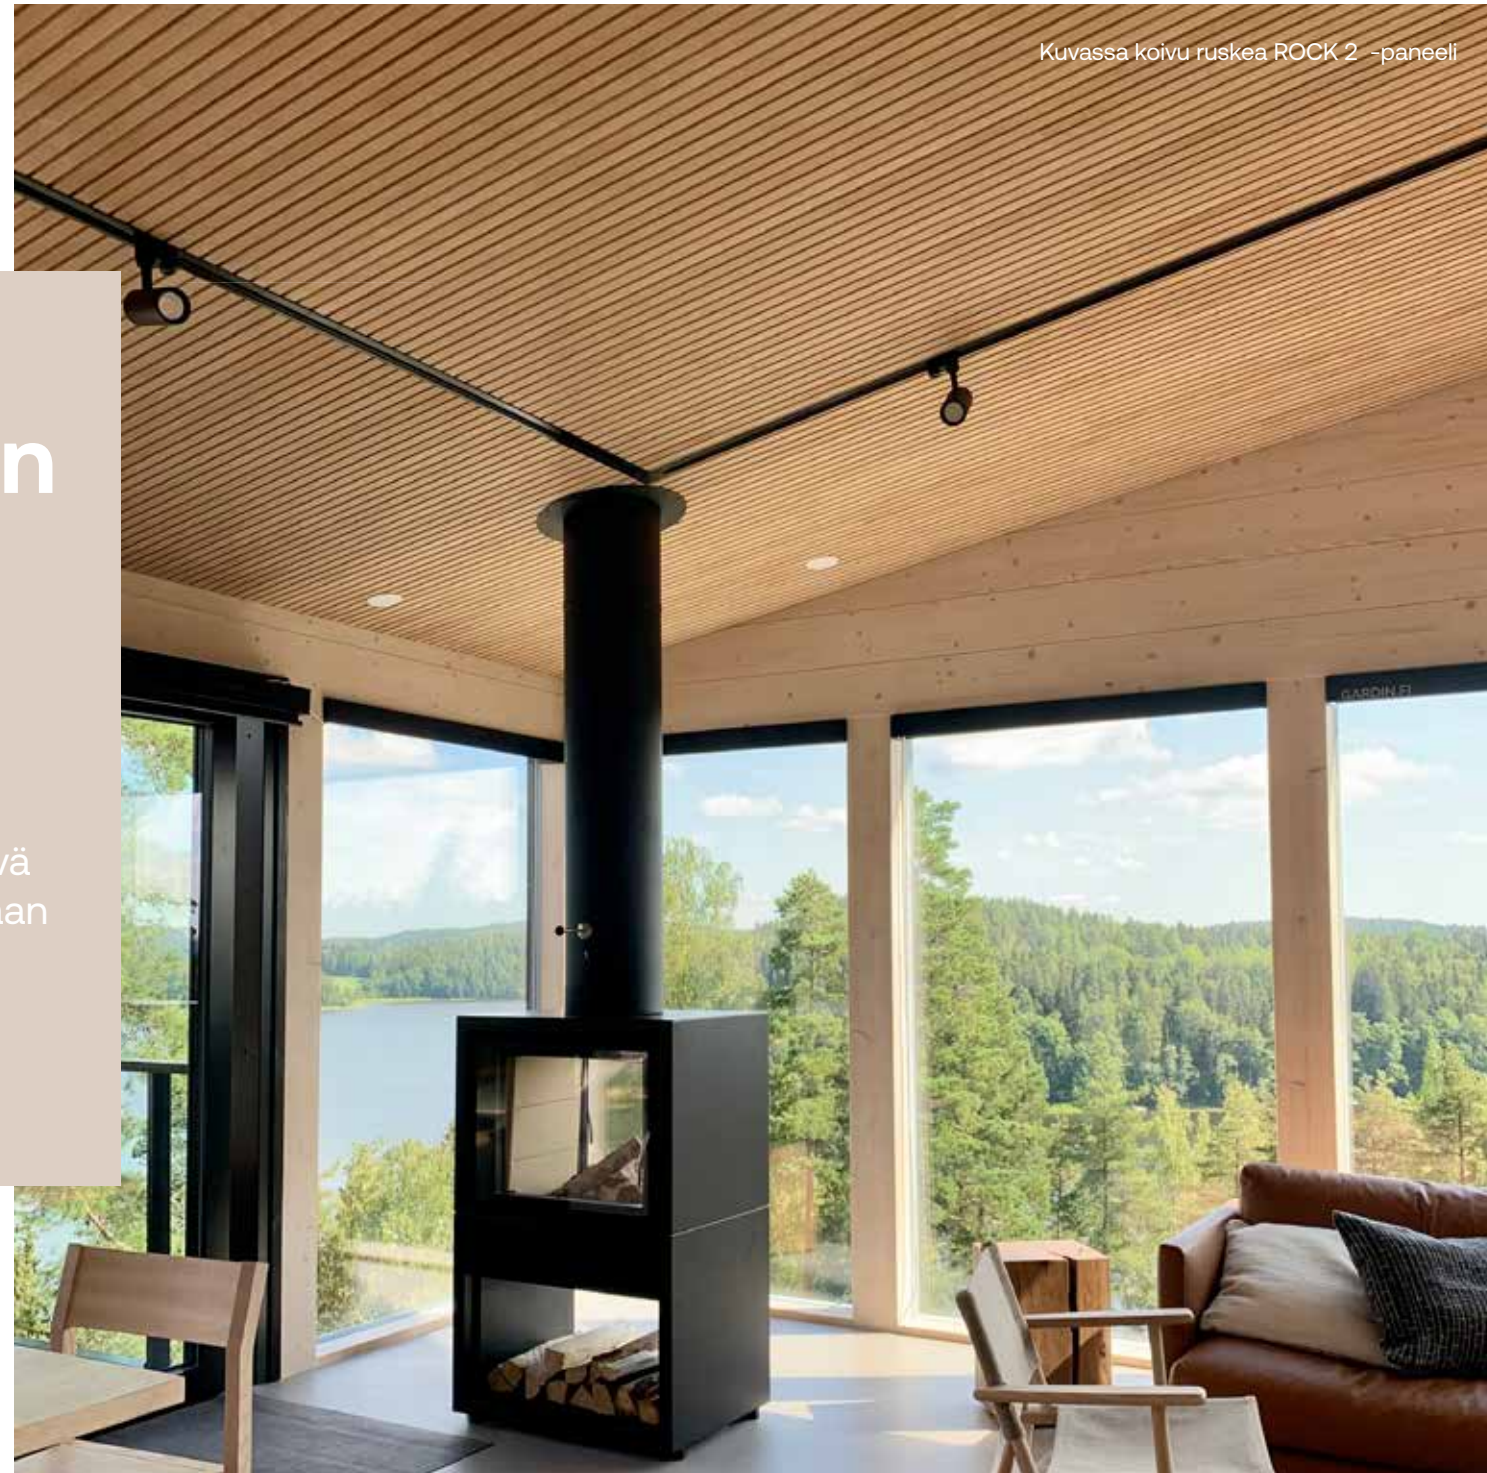

Sisustuspaneelien soveltuvuus

Witka Wood -sisustuspaneeleita voidaan käyttää seinä- ja kattopaneeleina ja ne voidaan asentaa pystyyn tai vaakaan. Massiivipuiset sisustuspaneelit ovat näyttävä ja tyylikäs vaihtoehto kestävään ja ajattomaan sisustukseen.

Kuvassa koivu ruskea ROCK 2 -paneeli

**100 %
kotimaista
tuotantoa**

kattopaneelit

seinäpaneelit